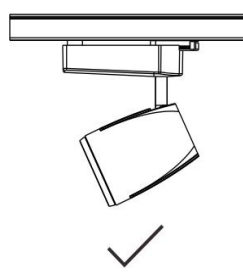

Entretien et fin de vie

Ce symbole indique que ce produit ne doit pas être mis au rebut avec les déchets ménagers classiques selon la législation européenne 2012/19/EU. Pour limiter les risques pour l'environnement et la santé entraînés par le rejet non contrôlé des déchets et afin de promouvoir une réutilisation de ces matériaux, les produits doivent être recyclés. Pour cela, utilisez les réseaux de collectes de votre région ou prenez contact avec votre revendeur.

Maintenance du luminaire:

1) Couper l'alimentation électrique
2) Avec un tissu antistatique sec, dépoussiérer le diffuseur et l'enveloppe sans ouvrir le produit. *Ceci peut garantir un meilleur rendement et réduire la consommation du luminaire.*

Fin de vie:

1) Couper l'alimentation électrique.
2) Enlever le(s) luminaire(s) de son support de fixation
3) Rapprochez-vous de votre mairie pour localiser les centres de collectes

Les modules LED équipant le produit ne sont pas remplaçables. En cas de défaillance le produit doit être remplacé; le Fabricant se garde le droit d'accepter le remplacement.

Ce produit doit être installé par une personne qualifiée.

S'assurer de la compatibilité des produits suivant son environnement.

La mise en œuvre de l'appareil doit se faire selon les règles de l'art. Nous déclinons toutes responsabilités et nous nous réservons le droit d'annuler la garantie du luminaire en cas d'installation non conforme, ne respectant pas les préconisations, ou modifiant les caractéristiques de l'appareil. Conserver ce document pour toute utilité future.

8 RUE JOHANNES BRAHMS
63200 RIOM FRANCE

V022019