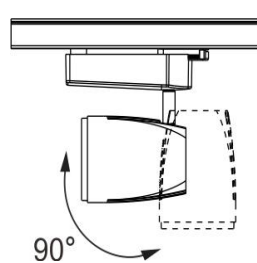

Entretien et fin de vie

Ce symbole indique que ce produit ne doit pas être mis au rebut avec les déchets ménagers classiques selon la législation européenne 2012/19/EU. Pour limiter les risques pour l'environnement et la santé entraînés par le rejet non contrôlé des déchets et afin de promouvoir une réutilisation de ces matériaux, les produits doivent être recyclés. Pour cela, utilisez les réseaux de collectes de votre région ou prenez contact avec votre revendeur.

Maintenance du luminaire:

1) Couper l'alimentation électrique
2) Avec un tissu antistatique sec, dépoussiérer le diffuseur et l'enveloppe sans ouvrir le produit. *Ceci peut garantir un meilleur rendement et réduire la consommation du luminaire.*

Fin de vie:

1) Couper l'alimentation électrique.
2) Enlever le(s) luminaire(s) de son support de fixation
3) Rapprochez-vous de votre mairie pour localiser les centres de collectes

Les modules LED équipant le produit ne sont pas remplaçables. En cas de défaillance le produit doit être remplacé; le Fabricant se garde le droit d'accepter le remplacement.

Ce produit doit être installé par une personne qualifiée.

S'assurer de la compatibilité des produits suivant son environnement.

La mise en œuvre de l'appareil doit se faire selon les règles de l'art. Nous déclinons toutes responsabilités et nous nous réservons le droit d'annuler la garantie du luminaire en cas d'installation non conforme, ne respectant pas les préconisations, ou modifiant les caractéristiques de l'appareil. Conserver ce document pour toute utilité future.

8 RUE JOHANNES BRAHMS
63200 RIOM FRANCE

V022019