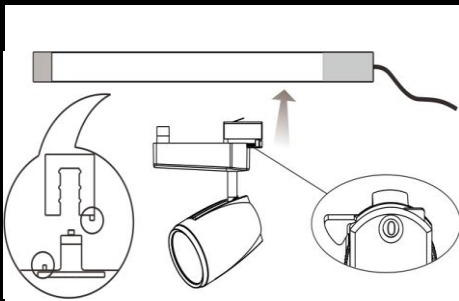

NOTICE D'UTILISATION

ATOM - ORION - UNIT - IRIS - IBER - UBER

EN60598-1 EN60598-2-1
EN61000-3-2 EN61000-3-3 EN55015 EN61547

Tension d'alimentation: 220-240V +/- 6%
Fréquence: 50/60Hz
CCT: 3000K & 4000K
IRC: 80 & 90
Réflecteur: Angle de faisceau 15° - 24° - 36° - 45
Livré avec adaptateur universel triphasé.

AVANT DE COMMENCER LES BRANCHEMENTS COUPER L'ALIMENTATION ELECTRIQUE

Positionner la rotule de l'adaptateur sur la position "0"

Le luminaire doit être installé à une hauteur supérieure de 2.35m du sol;
Pour utilisation en intérieur uniquement;

Installation, remplacement et entretien sur "0"

Positionner la rotule sur "1", "2" ou "3".

Entretien et fin de vie

Ce symbole indique que ce produit ne doit pas être mis au rebut avec les déchets ménagers classiques selon la législation européenne 2012/19/EU. Pour limiter les risques pour l'environnement et la santé entraînés par le rejet non contrôlé des déchets et afin de promouvoir une réutilisation de ces matériaux, les produits doivent être recyclés. Pour cela, utilisez les réseaux de collectes de votre région ou prenez contact avec votre revendeur.