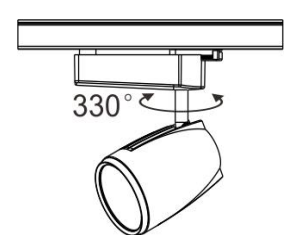

AVANT DE COMMENCER LES BRANCHEMENTS COUPER L'ALIMENTATION ELECTRIQUE

Positionner la rotule de l'adaptateur sur la position "0"

Le luminaire doit être installé à une hauteur supérieure de 2.35m du sol;
Pour utilisation en intérieur uniquement;

Installation, remplacement et entretien sur "0"

Positionner la rotule sur "1", "2" ou "3".

Entretien et fin de vie

Ce symbole indique que ce produit ne doit pas être mis au rebut avec les déchets ménagers classiques selon la législation européenne 2012/19/EU. Pour limiter les risques pour l'environnement et la santé entraînés par le rejet non contrôlé des déchets et afin de promouvoir une réutilisation de ces matériaux, les produits doivent être recyclés. Pour cela, utilisez les réseaux de collectes de votre région ou prenez contact avec votre revendeur.