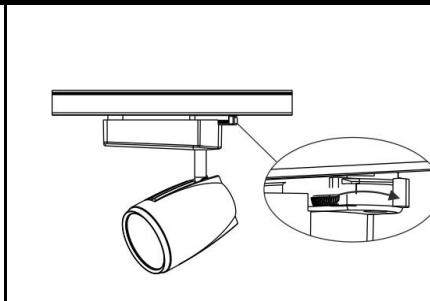

AVANT DE COMMENCER LES BRANCHEMENTS COUPER L'ALIMENTATION ELECTRIQUE

Positionner la rotule de l'adaptateur sur la position "0"

Le luminaire doit être installé à une hauteur supérieure de 2.35m du sol;
Pour utilisation en intérieur uniquement;

Installation, remplacement et entretien sur "0"

Positionner la rotule sur "1", "2" ou "3".

Entretien et fin de vie

Ce symbole indique que ce produit ne doit pas être mis au rebut avec les déchets ménagers classiques selon la législation européenne 2012/19/EU. Pour limiter les risques pour l'environnement et la santé entraînés par le rejet non contrôlé des déchets et afin de promouvoir une réutilisation de ces matériaux, les produits doivent être recyclés. Pour cela, utilisez les réseaux de collectes de votre région ou prenez contact avec votre revendeur.