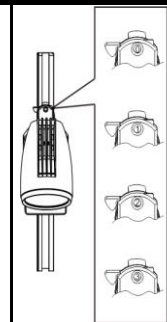

NOTICE D'UTILISATION

ATOM - ORION - UNIT - IRIS - IBER - UBER

EN60598-1 EN60598-2-1
EN61000-3-2 EN61000-3-3 EN55015 EN61547

Tension d'alimentation: 220-240V +/- 6%
Fréquence: 50/60Hz
CCT: 3000K & 4000K
IRC: 80 & 90
Réflecteur: Angle de faisceau 15° - 24° - 36° - 45
Livré avec adaptateur universel triphasé.

AVANT DE COMMENCER LES BRANCHEMENTS COUPER L'ALIMENTATION ELECTRIQUE

Positionner la rotule de l'adaptateur sur la position "0"

Le luminaire doit être installé à une hauteur supérieure de 2.35m du sol;
Pour utilisation en intérieur uniquement;