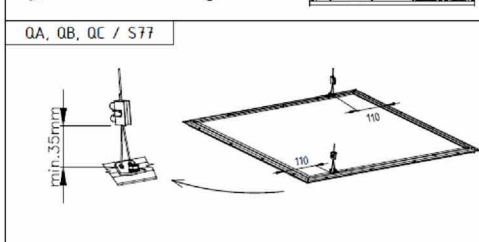

NOTICE D'UTILISATION

DECO SKY

• Directions for use • Manual de instrucciones

	A mm	B mm
QA 600	595	595
QA 625	620	620
QB 600	595	295
QC 600	1195	295
QD 600	1195	595
QE 600	295	295
QF 600	1495	295

	S mm	R mm
QA 600	555	200-530
QA 625	580	200-555
QB 600	255	200-530
QC 600	255	450-1100
QD 600	555	450-1100
QE 600	255	190-250
QF 600	255	1100-1400