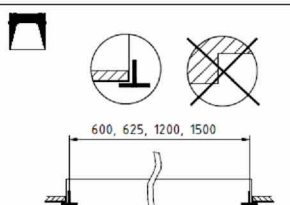

NOTICE D'UTILISATION

DECO SKY

• Directions for use • Manual de instrucciones

	A mm	B mm
QA 600	595	595
QA 625	620	620
QB 600	595	295
QC 600	1195	295
QD 600	1195	595
QE 600	295	295
QF 600	1495	295

	S mm	R mm
QA 600	555	200-530
QA 625	580	200-555
QB 600	255	200-530
QC 600	255	450-1100
QD 600	555	450-1100
QE 600	255	190-250
QF 600	255	1100-1400