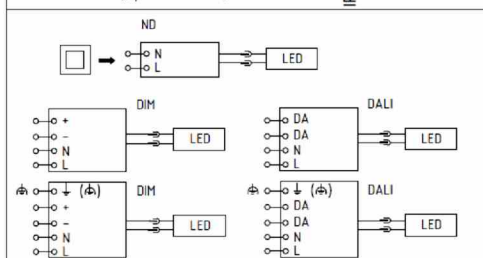

NOTICE D'UTILISATION

DECO SKY

• Directions for use • Manual de instrucciones

	A mm	B mm
QA 600	595	595
QA 625	620	620
QB 600	595	295
QC 600	1195	295
QD 600	1195	595
QE 600	295	295
QF 600	1495	295

	S mm	R mm
QA 600	555	200-530
QA 625	580	200-555
QB 600	255	200-530
QC 600	255	450-1100
QD 600	555	450-1100
QE 600	255	190-250
QF 600	255	1100-1400