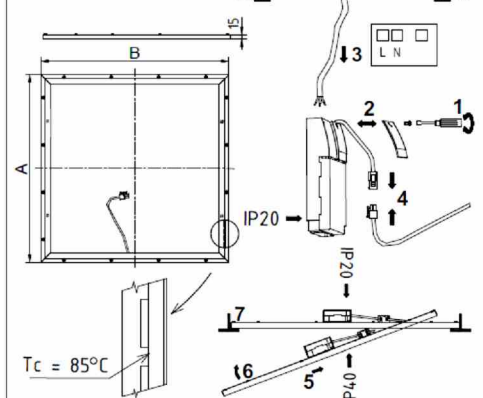

NOTICE D'UTILISATION

DECO SKY

• Directions for use • Manual de instrucciones

	A mm	B mm
QA 600	595	595
QA 625	620	620
QB 600	595	295
QC 600	1195	295
QD 600	1195	595
QE 600	295	295
QF 600	1495	295

	S mm	R mm
QA 600	555	200-530
QA 625	580	200-555
QB 600	255	200-530
QC 600	255	450-1100
QD 600	555	450-1100
QE 600	255	190-250
QF 600	255	1100-1400