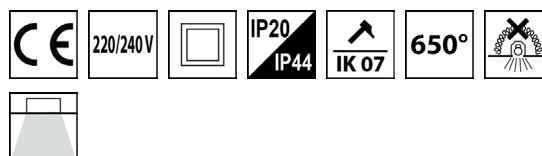

CARACTÉRISTIQUES GÉNÉRALES

Famille	SPOTY
Tension d'alimentation	AC220-240V 50/60Hz
Températures de fonctionnement	-10/+35 °C
Entretiens	Tissu antistatique; Tissu humidifié
Type de la source	Module SMD
Marque de la source	Everlight
Indice Mac Adam	+/- 250K (Mac adam 4)
Durée de vie L70B50 à 25°C	50000hrs
Durée de vie L70B30 à Ta Max	30000hrs
Marque du driver	Lifud
Cycles de commutation	>20000
Taux de défaillance driver à 5000hrs	1%
Courant ondulatoire	< 15%
Emplacement driver	Déporté avec câble secondaire et connecteur male/femelle
Corps	Fonte d'aluminium
Diffuseur	Méthacrylate
Réflecteur	-
Clips de fermeture	-
Installation sur support	2 ressorts
Connexion au réseau électrique	Driver avec connecteur
Luminaires anti-vandale	-
Luminaire traversant	-
Accessoires	-
Remarques	Basculant 30°