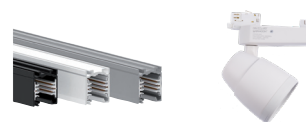

Spot LED avec adaptateur universel triphasé pour installation dans magasins, show-rooms, musées..

COULEUR(S) PRODUIT

DURÉE DE VIE ET GARANTIE

Durée de vie assignée	50000hrs
Garantie	5 ans

NORMES ET RÉGLEMENTATIONS