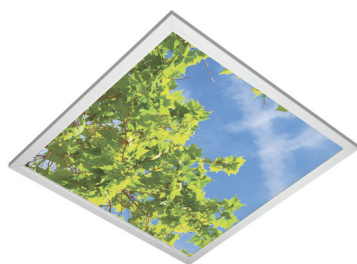

Luminaire LED encastré pour bureaux, magasins, salles de reception, show-rooms...

COULEUR(S) PRODUIT

GARANTIE

EXTRACTIBILITE (SLR)**