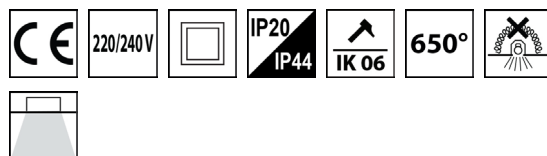

Downlight LED encastré pour installation dans halls d'entrée, couloirs intérieurs, zones résidentielles...

COULEUR(S) PRODUIT

EXTRACTIBILITE (SLR)**

GARANTIE

NORMES ET RÉGLEMENTATIONS

Marquage CE	CE
Réglementation CE	CEI 60598-1 : 2015 + A1 2018 CEI 60598-2-2 : 2012
Sécurité Photobiologique	CEI 62471 – : 2008 : RG0
Réglementation thermique	Non recouvrable

DONNÉES TECHNIQUES

Référence	Référence générique	Puis. cons. (W)	Flux sortant (lm)	Lm/w	CCT (K)	IRC (Ra)	Angle de Faisc (°)	Facteur Pf	Courant sortie mA	Couleur	Découpe (mm)	Dimensions (mm)
300298	BJKLECO105NW	6	400	67	4000	>80	100°	0,7	120	RAL9016	105	115x32
300305	BJKLECO155NW	12	850	71	4000	>80	100°	0,8	120	RAL9016	155	170x32
300318	BJKLECO205NW	18	1450	81	4000	>80	100°	0,95	120	RAL9016	205	220x32
300322	BJKLECO225NW	20	1600	80	4000	>80	100°	0,95	165	RAL9016	225	240x32

DONNÉES LOGISTIQUES

Référence	Référence générique	EAN	Code HS	Poids unitaire (kg)	Poids carton G.W. (kg)	Qtés / CTN (pcs)	Dimension CTN (cm)
300298	BJKLECO105NW	3663156003331	9405104090	0,16	8,8	50	61,5 x 25,5 x 26
300305	BJKLECO155NW	3663156003379	9405104090	0,27	12,1	40	50 x 36,5 x 37
300318	BJKLECO205NW	3663156003416	9405104090	0,46	10,4	20	50 x 46,5 x 24
300322	BJKLECO225NW	3663156003430	9405104090	0,52	11,65	20	50 x 50 x 26