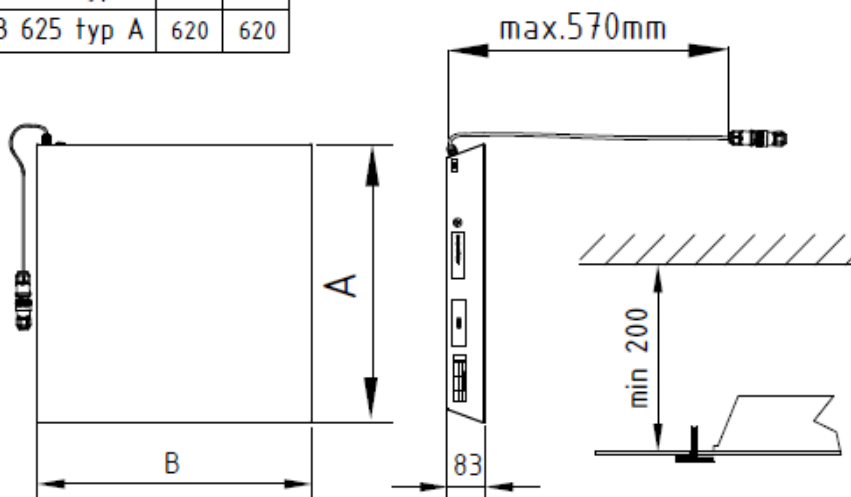

LED

220-240V  
50-60Hz

LAB	A mm	B mm
LAB 600 typ A	595	595
LAB 625 typ A	620	620

- \* NEPŘEKRYVAT SVÍTIDLO  
IZOLAČNÍM MATERIÁLEM!
- \* LUMINAIRE MUST NOT BE COVERED  
WITH INSULATING MATERIAL!
- \* DIE LEUCHTE NICHT MIT  
ISOLIERMATERIAL ÜBERDECKEN!