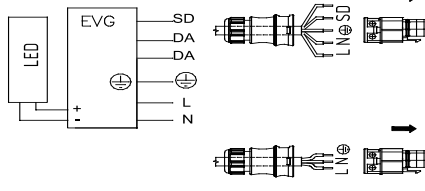

UL	FLUX, lm	UL	FLUX, lm
UL 3500	3500	UL 9000	9000
UL 5000	5000	UL 11500	11500
UL 7500	7500	UL 14000	14000

$\phi 42$ ↓ 5.1

M8x45 ↓ 5.2

LN @SD DA
LN @DA DA

Upozornění! Montáž svítidla smí provádět pouze odborná elektromontážní firma nebo osoba s elektrotechnickou kvalifikací.
 Attention! The lighting unit may only be assembled by a skilled firm or by person with electrotechnical qualification.
 The light source of this luminaire is not replaceable, when the light source reaches its end of life the whole luminaire should be replaced.
 The warranty period of this product is 24 months from the purchase date. The warranty doesn't cover damage caused by improper handling.
 Attention! les luminaires doivent être posés par des sociétés spécialisées ou par des personnes compétentes ayant le diplôme d'électrotechnicien.