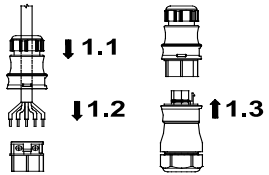

L N ⊕ SD DA
L N ⊕ DA DA