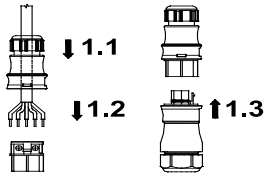

UL	FLUX, lm	UL	FLUX, lm
UL 3500	3500	UL 9000	9000
UL 5000	5000	UL 11500	11500
UL 7500	7500	UL 14000	14000

$\phi 42$ ↓ 5.1

M8x45 ↓ 5.2

LN @SD DA
LN @DA DA

Upozornění! Montáž svítidla smí provádět pouze odborná elektromontážní firma nebo osoba s elektrotechnickou kvalifikací.
 Attention! The lighting unit may only be assembled by a skilled firm or by person with electrotechnical qualification.
 The light source of this luminaire is not replaceable, when the light source reaches its end of life the whole luminaire should be replaced.
 The warranty period of this product is 24 months from the purchase date. The warranty doesn't cover damage caused by improper handling.
 Attention! les luminaires doivent être posés par des sociétés spécialisées ou par des personnes compétentes ayant le diplôme d'électrotechnicien.