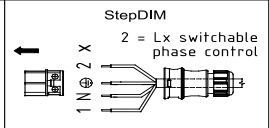

UL	FLUX, lm	UL	FLUX, lm
UL 3500	3500	UL 9000	9000
UL 5000	5000	UL 11500	11500
UL 7500	7500	UL 14000	14000

$\phi 42$ ↓ 5.1

M8x45 ↓ 5.2

LN @SD DA
LN @DA DA

Upozornění! Montáž svítidla smí provádět pouze odborná elektromontážní firma nebo osoba s elektrotechnickou kvalifikací.
 Attention! The lighting unit may only be assembled by a skilled firm or by person with electrotechnical qualification.
 The light source of this luminaire is not replaceable, when the light source reaches its end of life the whole luminaire should be replaced.
 The warranty period of this product is 24 months from the purchase date. The warranty doesn't cover damage caused by improper handling.
 Attention! les luminaires doivent être posés par des sociétés spécialisées ou par des personnes compétentes ayant le diplôme d'électrotechnicien.