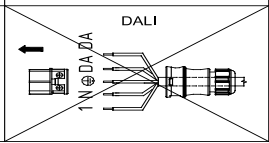

UL	FLUX, lm	UL	FLUX, lm
UL 3500	3500	UL 9000	9000
UL 5000	5000	UL 11500	11500
UL 7500	7500	UL 14000	14000

$\phi 42$ ↓ 5.1

M8x45 ↓ 5.2

LN @SD DA
LN @DA DA

Upozornění! Montáž svítidla smí provádět pouze odborná elektromontážní firma nebo osoba s elektrotechnickou kvalifikací.
 Attention! The lighting unit may only be assembled by a skilled firm or by person with electrotechnical qualification.
 The light source of this luminaire is not replaceable, when the light source reaches its end of life the whole luminaire should be replaced.
 The warranty period of this product is 24 months from the purchase date. The warranty doesn't cover damage caused by improper handling.
 Attention! les luminaires doivent être posés par des sociétés spécialisées ou par des personnes compétentes ayant le diplôme d'électrotechnicien.