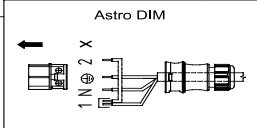

UL	FLUX, lm	UL	FLUX, lm
UL 3500	3500	UL 9000	9000
UL 5000	5000	UL 11500	11500
UL 7500	7500	UL 14000	14000

$\phi 42$ ↓ 5.1

M8x45 ↓ 5.2

LN @SD DA
LN @DA DA

Upozornění! Montáž svítidla smí provádět pouze odborná elektromontážní firma nebo osoba s elektrotechnickou kvalifikací.
 Attention! The lighting unit may only be assembled by a skilled firm or by person with electrotechnical qualification.
 The light source of this luminaire is not replaceable, when the light source reaches its end of life the whole luminaire should be replaced.
 The warranty period of this product is 24 months from the purchase date. The warranty doesn't cover damage caused by improper handling.
 Attention! les luminaires doivent être posés par des sociétés spécialisées ou par des personnes compétentes ayant le diplôme d'électrotechnicien.