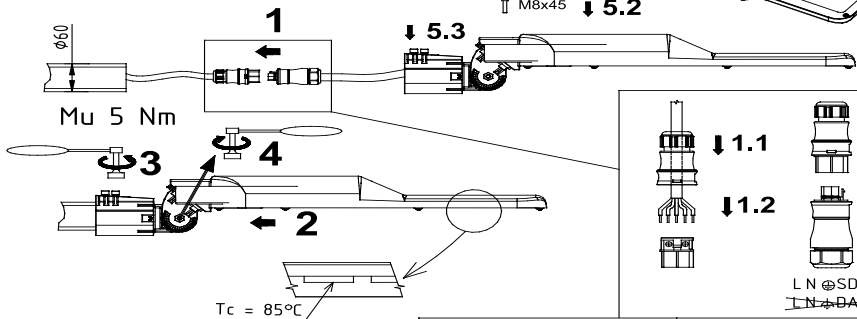

LN @SD DA
LN @DA DA