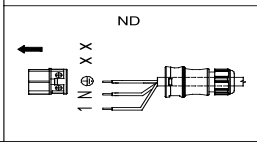

UL	FLUX, lm	UL	FLUX, lm
UL 3500	3500	UL 9000	9000
UL 5000	5000	UL 11500	11500
UL 7500	7500	UL 14000	14000

$\phi 42$ ↓ 5.1

M8x45 ↓ 5.2

LN @SD DA
LN @DA DA

Upozornění! Montáž svítidla smí provádět pouze odborná elektromontážní firma nebo osoba s elektrotechnickou kvalifikací.
 Attention! The lighting unit may only be assembled by a skilled firm or by person with electrotechnical qualification.
 The light source of this luminaire is not replaceable, when the light source reaches its end of life the whole luminaire should be replaced.
 The warranty period of this product is 24 months from the purchase date. The warranty doesn't cover damage caused by improper handling.
 Attention! les luminaires doivent être posés par des sociétés spécialisées ou par des personnes compétentes ayant le diplôme d'électrotechnicien.