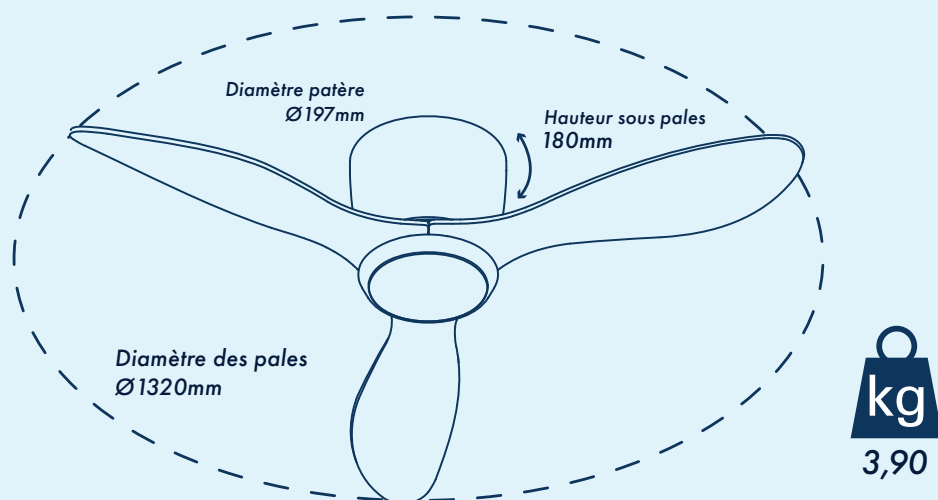

BLUE BRASSEUR D'AIR SILENCIEUX CONFORME RE2020

DISPONIBLE EN VERSION AVEC OU SANS ÉCLAIRAGE

Le brasseur d'air BLUE est une solution idéale pour apporter bien-être et confort dans vos espaces de vie. Il assure un brassage optimal jusqu'à 12 480m³/h d'air avec un niveau sonore inférieur à 45dB. Équipé d'une inversion de la rotation des pales, le brasseur s'adapte à toutes les saisons. Il est disponible en deux versions, avec ou sans éclairage, pour répondre à vos différentes demandes et envies. La version avec éclairage, permet une gestion de la température de couleur, des différents paliers de puissance et d'une fonctionnalité mode veilleuse.

Ventilateur silencieux
Niveau sonore <45dB

Conforme à la
réglementation RE2020
(confort d'été)

En option : Tige de fixation
[302953] : de 30 à 50cm
[302954] : de 60 à 100cm

Débit d'air à puissance
maximum 12 480m³/heure

Adapté pour pièce entre
13m² et 28m²

Mode hiver
(inversion de la rotation)